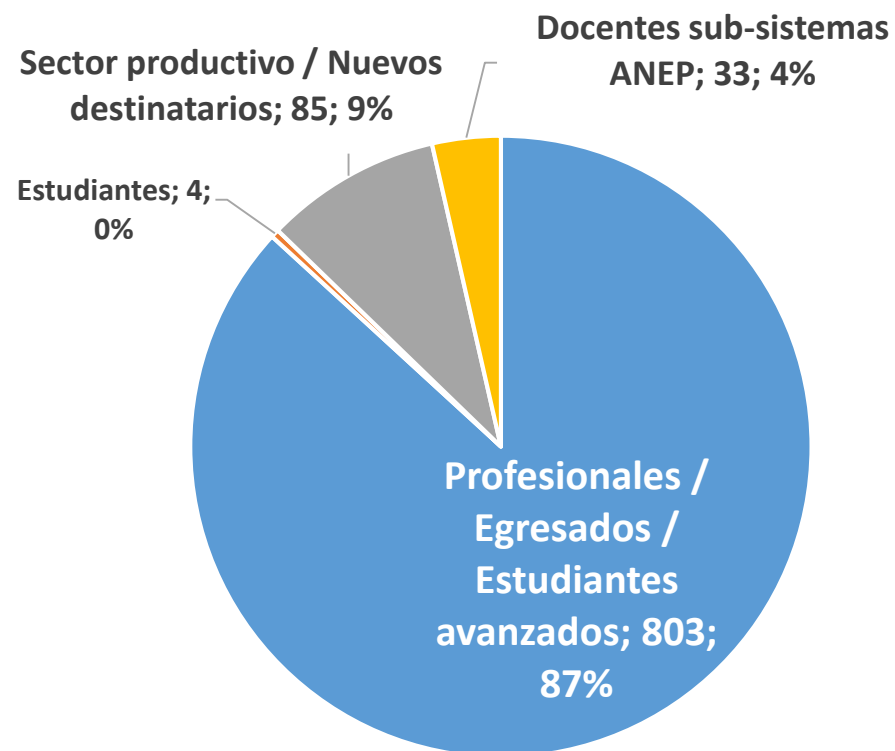

Actividades realizadas 2021

Los números del programa Educación Permanente en pandemia

Evolución de la cantidad de cursos EP. Período 1994 – 2021

Cursos según región de emisión y servicio

Cursos según área de conocimiento

Cursos según destinatarios. Año 2021

Cursos según destinatarios. Evolución 2015 - 2021

Evolución de la cantidad de participantes. Años 1994 – 2021

Horas dictadas por el programa según servicios radicados en Montevideo. Año 2021

Entre todas las actividades se dictaron un total de 29.715 hs. en los servicios radicados en Mvdeo.

Horas dictadas por el programa según servicios radicados en el Interior y otros programas. Año 2021

Entre todas las actividades se dictaron un total de 3.960 hs. en los servicios radicados en el Interior y otros programas.