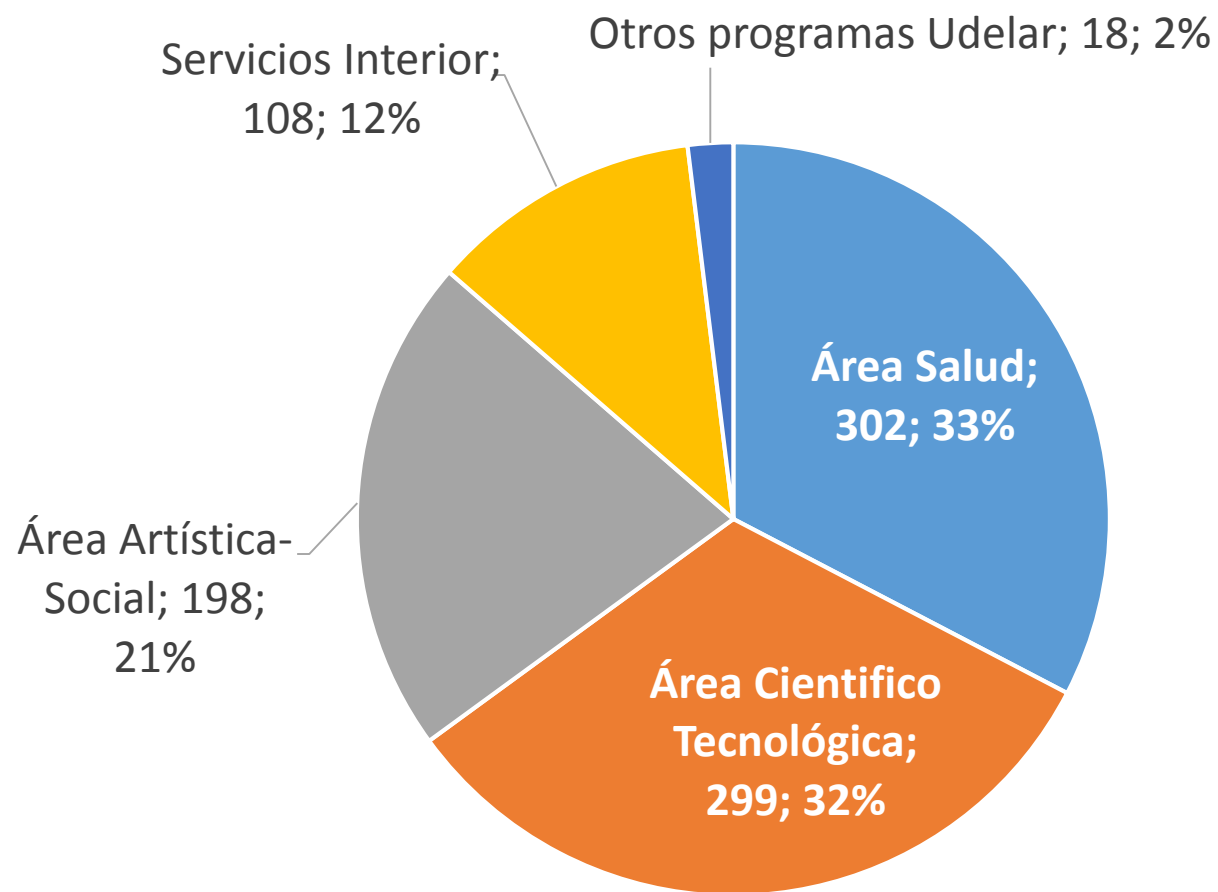

Actividades realizadas 2021

Los números del programa Educación Permanente en pandemia

Evolución de la cantidad de cursos EP. Período 1994 – 2021

Cursos según región de emisión y servicio

Cursos según área de conocimiento

Cursos según destinatarios. Año 2021

Cursos según destinatarios. Evolución 2015 - 2021

Evolución de la cantidad de participantes. Años 1994 – 2021

Horas dictadas por el programa según servicios radicados en Montevideo. Año 2021

Entre todas las actividades se dictaron un total de 29.715 hs. en los servicios radicados en Mvdeo.

Horas dictadas por el programa según servicios radicados en el Interior y otros programas. Año 2021

Entre todas las actividades se dictaron un total de 3.960 hs. en los servicios radicados en el Interior y otros programas.