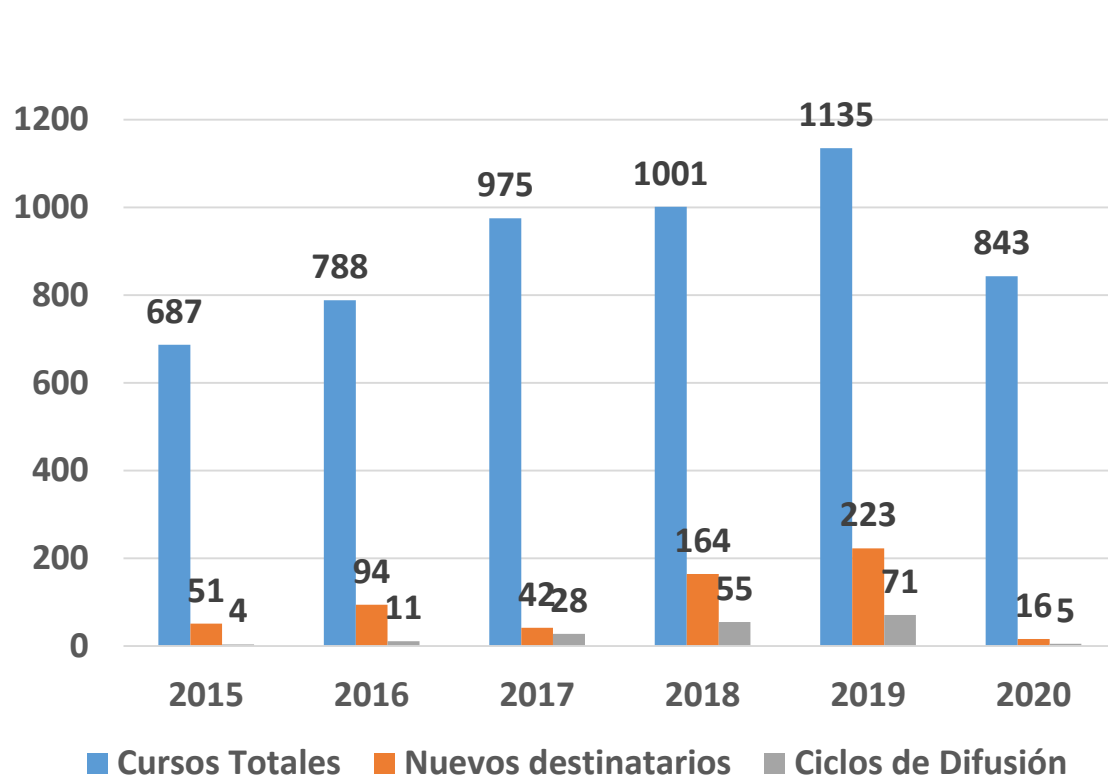

Actividades realizadas 2021

Los números del programa Educación Permanente en pandemia

Evolución de la cantidad de cursos EP. Período 1994 – 2021

Cursos según región de emisión y servicio

Cursos según área de conocimiento

Cursos según destinatarios. Año 2021

Cursos según destinatarios. Evolución 2015 - 2021

Evolución de la cantidad de participantes. Años 1994 – 2021

Horas dictadas por el programa según servicios radicados en Montevideo. Año 2021

Entre todas las actividades se dictaron un total de 29.715 hs. en los servicios radicados en Mvdeo.

Horas dictadas por el programa según servicios radicados en el Interior y otros programas. Año 2021

Entre todas las actividades se dictaron un total de 3.960 hs. en los servicios radicados en el Interior y otros programas.

En total se dictaron en el programa EP **34.395 hs**

Promedio participantes/curso. Evolución 1994-2021

¡Gracias!