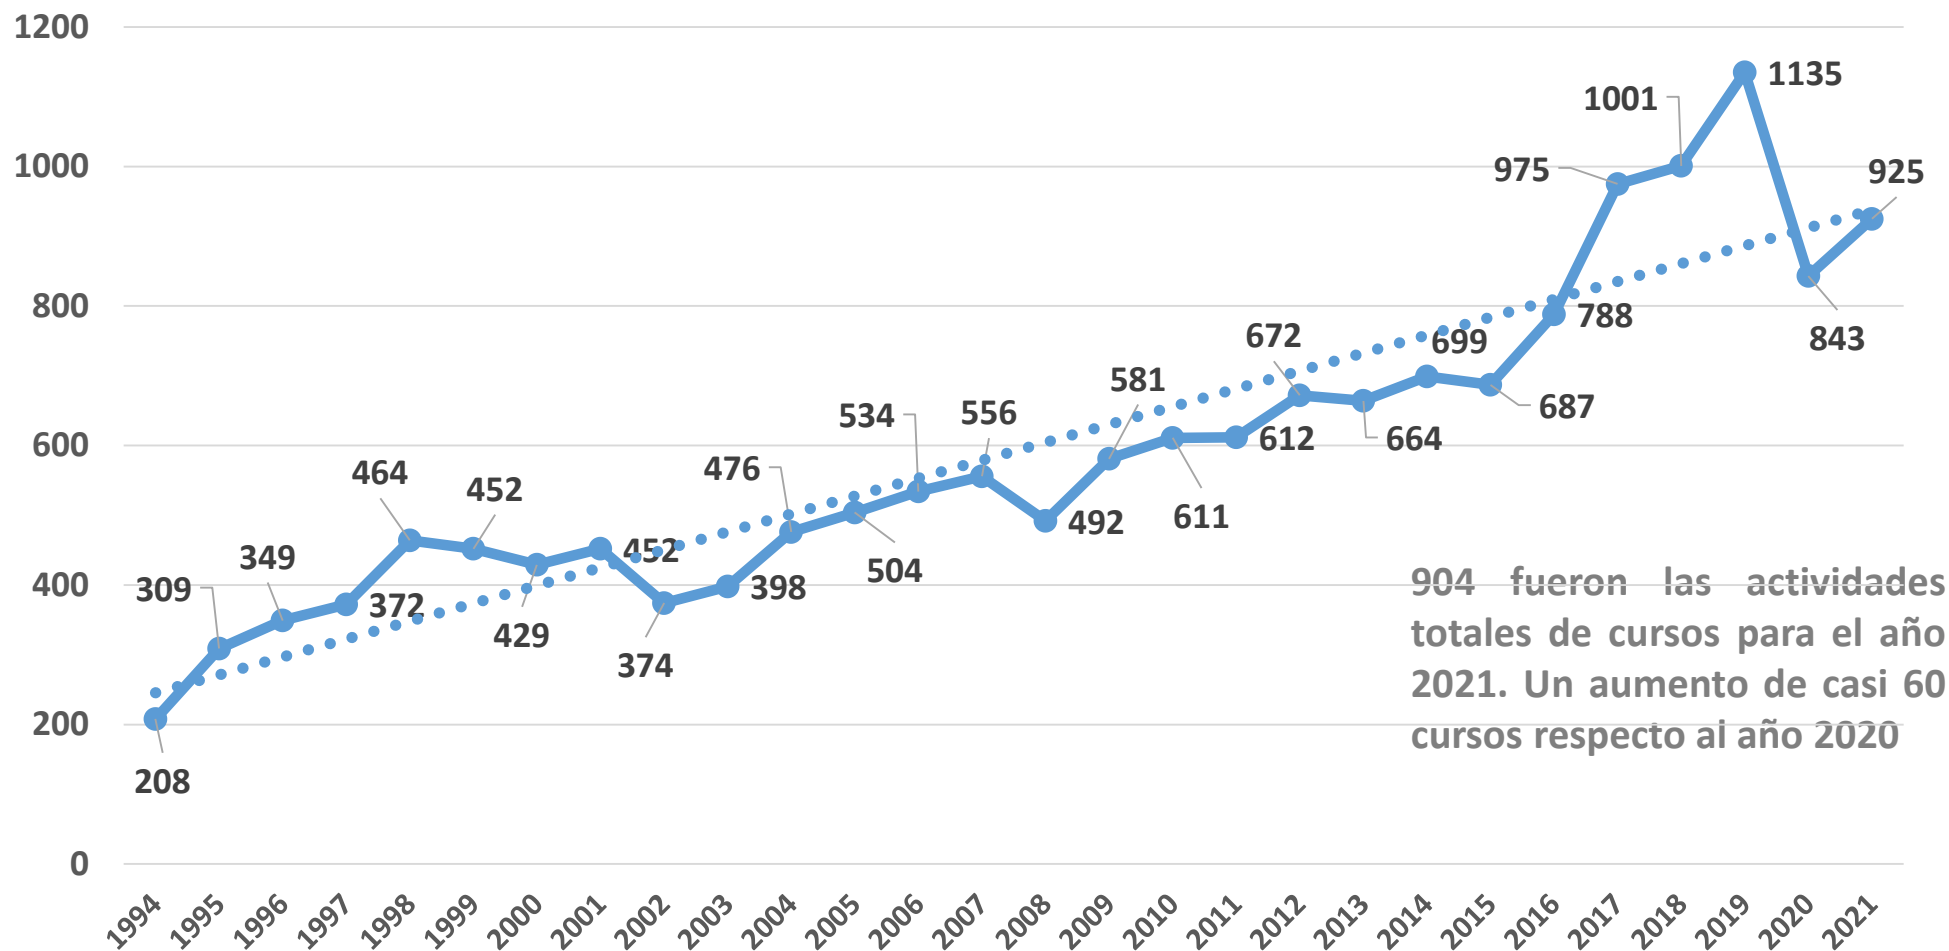

Actividades realizadas 2021

Los números del programa Educación Permanente en pandemia

Evolución de la cantidad de cursos EP. Período 1994 – 2021

Cursos según región de emisión y servicio

Cursos según área de conocimiento

Cursos según destinatarios. Año 2021

Cursos según destinatarios. Evolución 2015 - 2021

Evolución de la cantidad de participantes. Años 1994 – 2021

Horas dictadas por el programa según servicios radicados en Montevideo. Año 2021

Entre todas las actividades se dictaron un total de 29.715 hs. en los servicios radicados en Mvdeo.

Horas dictadas por el programa según servicios radicados en el Interior y otros programas. Año 2021

Entre todas las actividades se dictaron un total de 3.960 hs. en los servicios radicados en el Interior y otros programas.

En total se dictaron en el programa EP **34.395 hs**

Promedio participantes/curso. Evolución 1994-2021

¡Gracias!