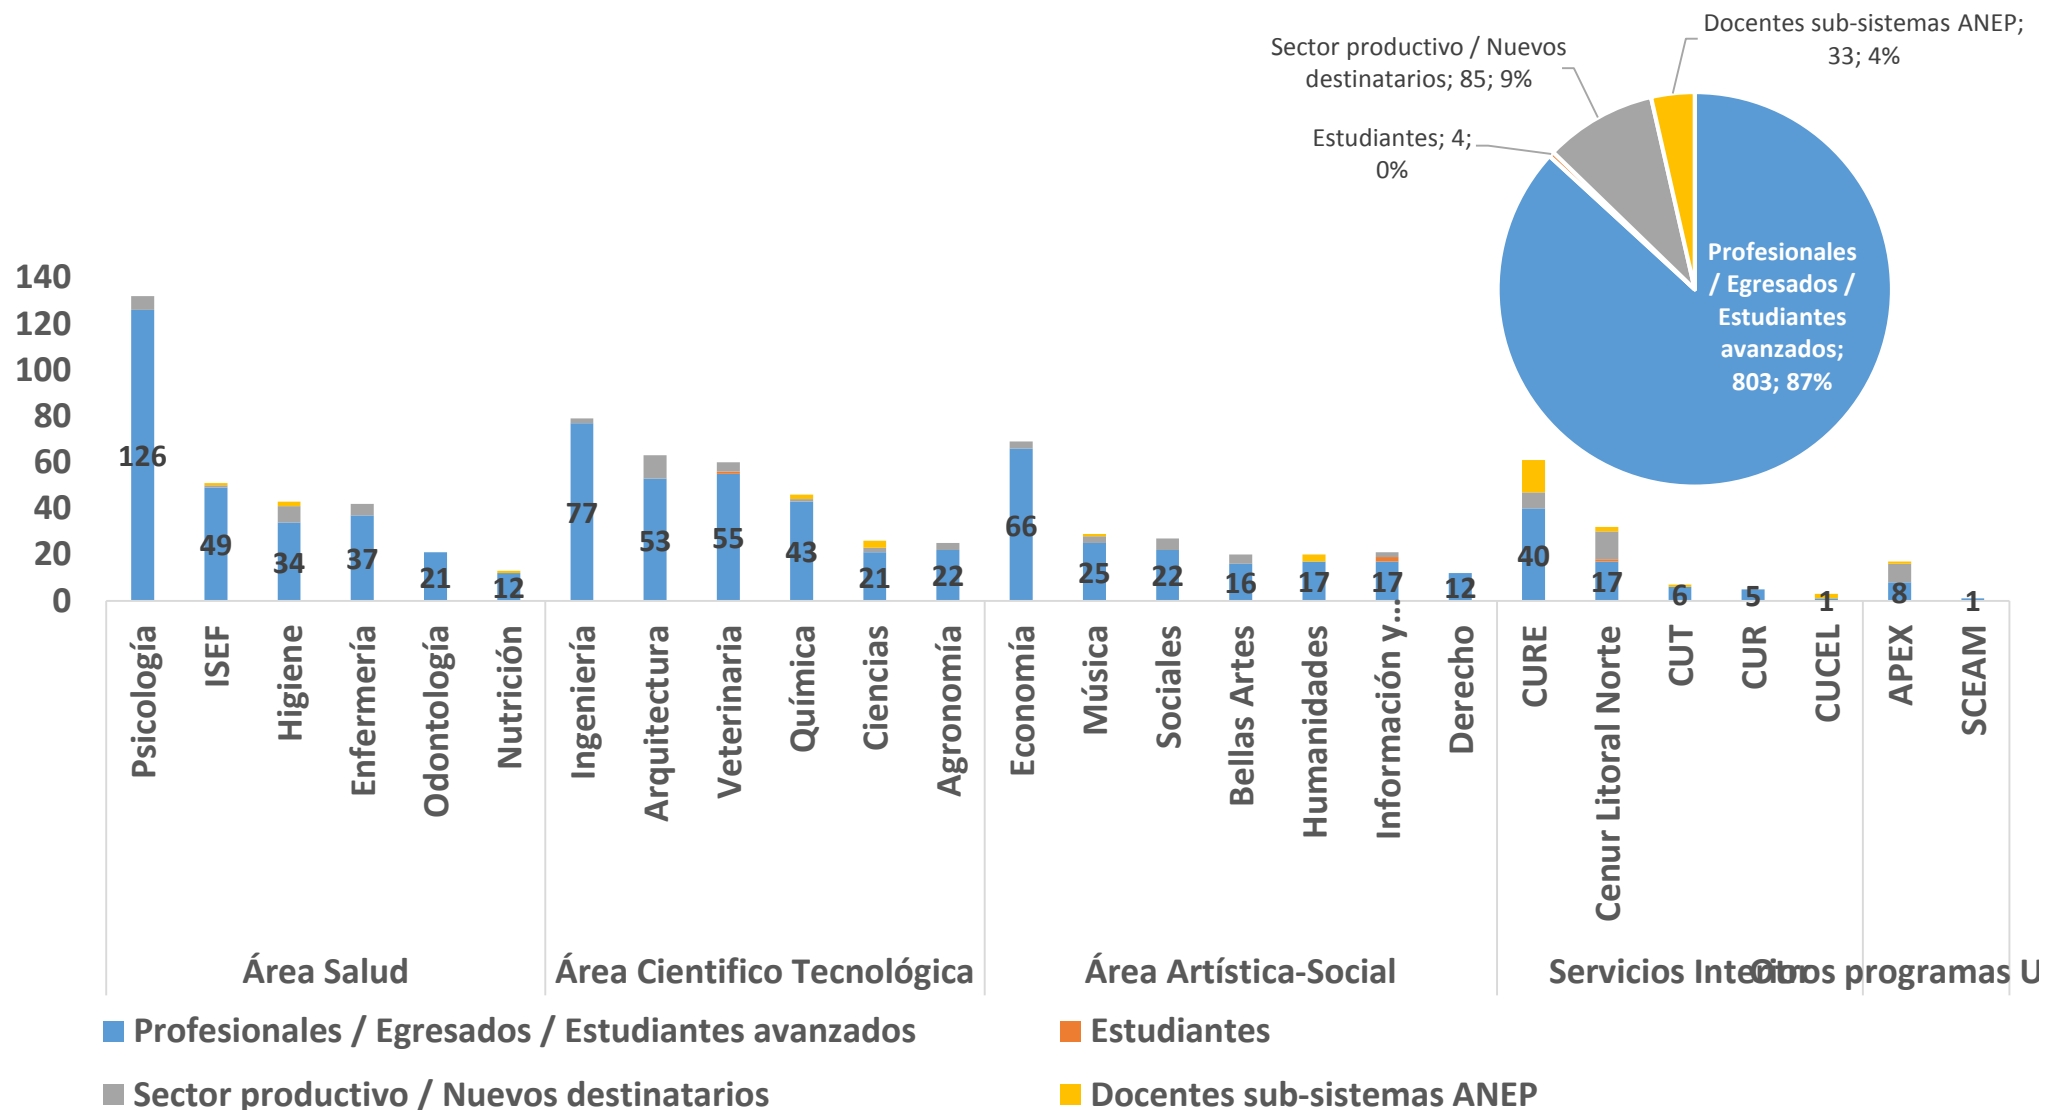

Actividades realizadas 2021

Los números del programa Educación Permanente en pandemia

Evolución de la cantidad de cursos EP. Período 1994 – 2021

Cursos según región de emisión y servicio

Cursos según área de conocimiento

Cursos según destinatarios. Año 2021

Cursos según destinatarios. Evolución 2015 - 2021

Evolución de la cantidad de participantes. Años 1994 – 2021

Horas dictadas por el programa según servicios radicados en Montevideo. Año 2021

Entre todas las actividades se dictaron un total de 29.715 hs. en los servicios radicados en Mvdeo.

Horas dictadas por el programa según servicios radicados en el Interior y otros programas. Año 2021

Entre todas las actividades se dictaron un total de 3.960 hs. en los servicios radicados en el Interior y otros programas.

En total se dictaron en el programa EP **34.395 hs**

Promedio participantes/curso. Evolución 1994-2021

¡Gracias!