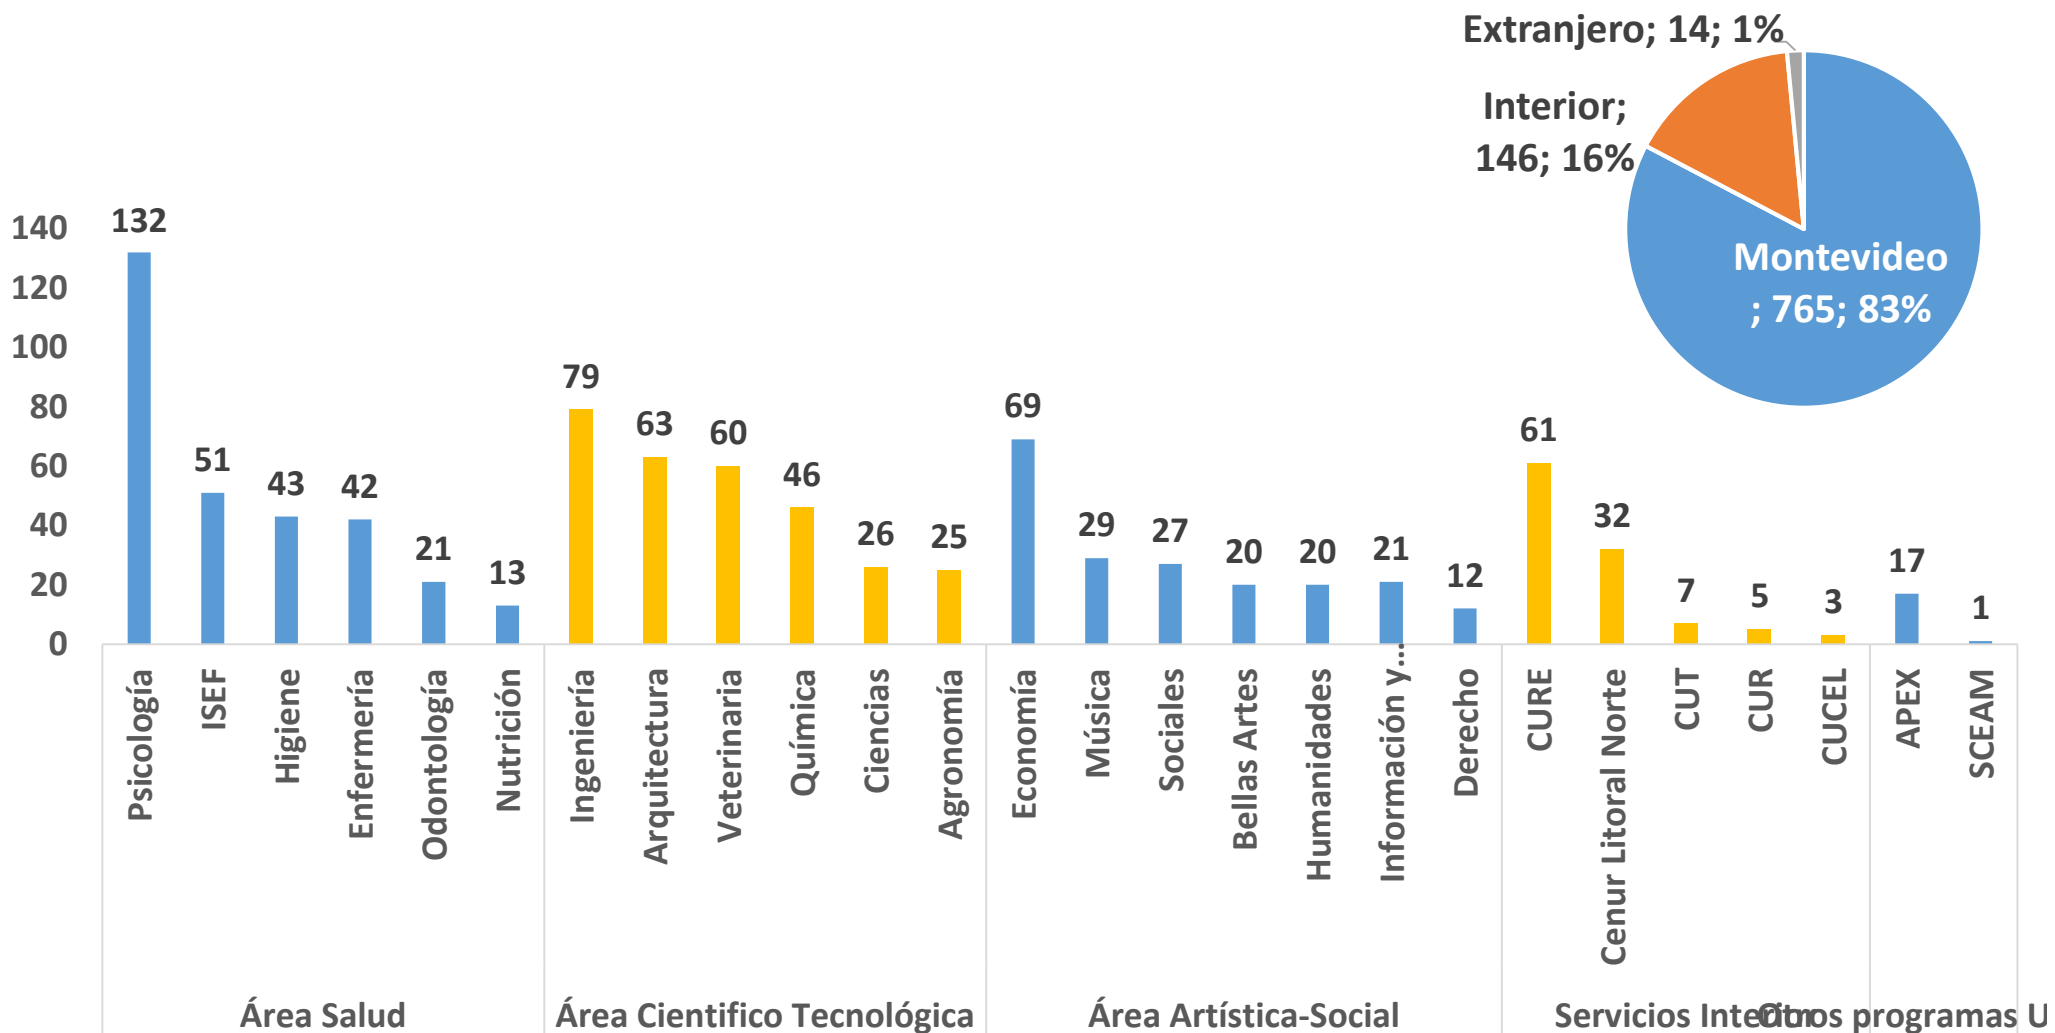

Actividades realizadas 2021

Los números del programa Educación Permanente en pandemia

Evolución de la cantidad de cursos EP. Período 1994 – 2021

Cursos según región de emisión y servicio

Cursos según área de conocimiento

Cursos según destinatarios. Año 2021

Cursos según destinatarios. Evolución 2015 - 2021

Evolución de la cantidad de participantes. Años 1994 – 2021

Horas dictadas por el programa según servicios radicados en Montevideo. Año 2021

Entre todas las actividades se dictaron un total de 29.715 hs. en los servicios radicados en Mvdeo.

Horas dictadas por el programa según servicios radicados en el Interior y otros programas. Año 2021

Entre todas las actividades se dictaron un total de 3.960 hs. en los servicios radicados en el Interior y otros programas.

En total se dictaron en el programa EP **34.395 hs**

Promedio participantes/curso. Evolución 1994-2021

¡Gracias!