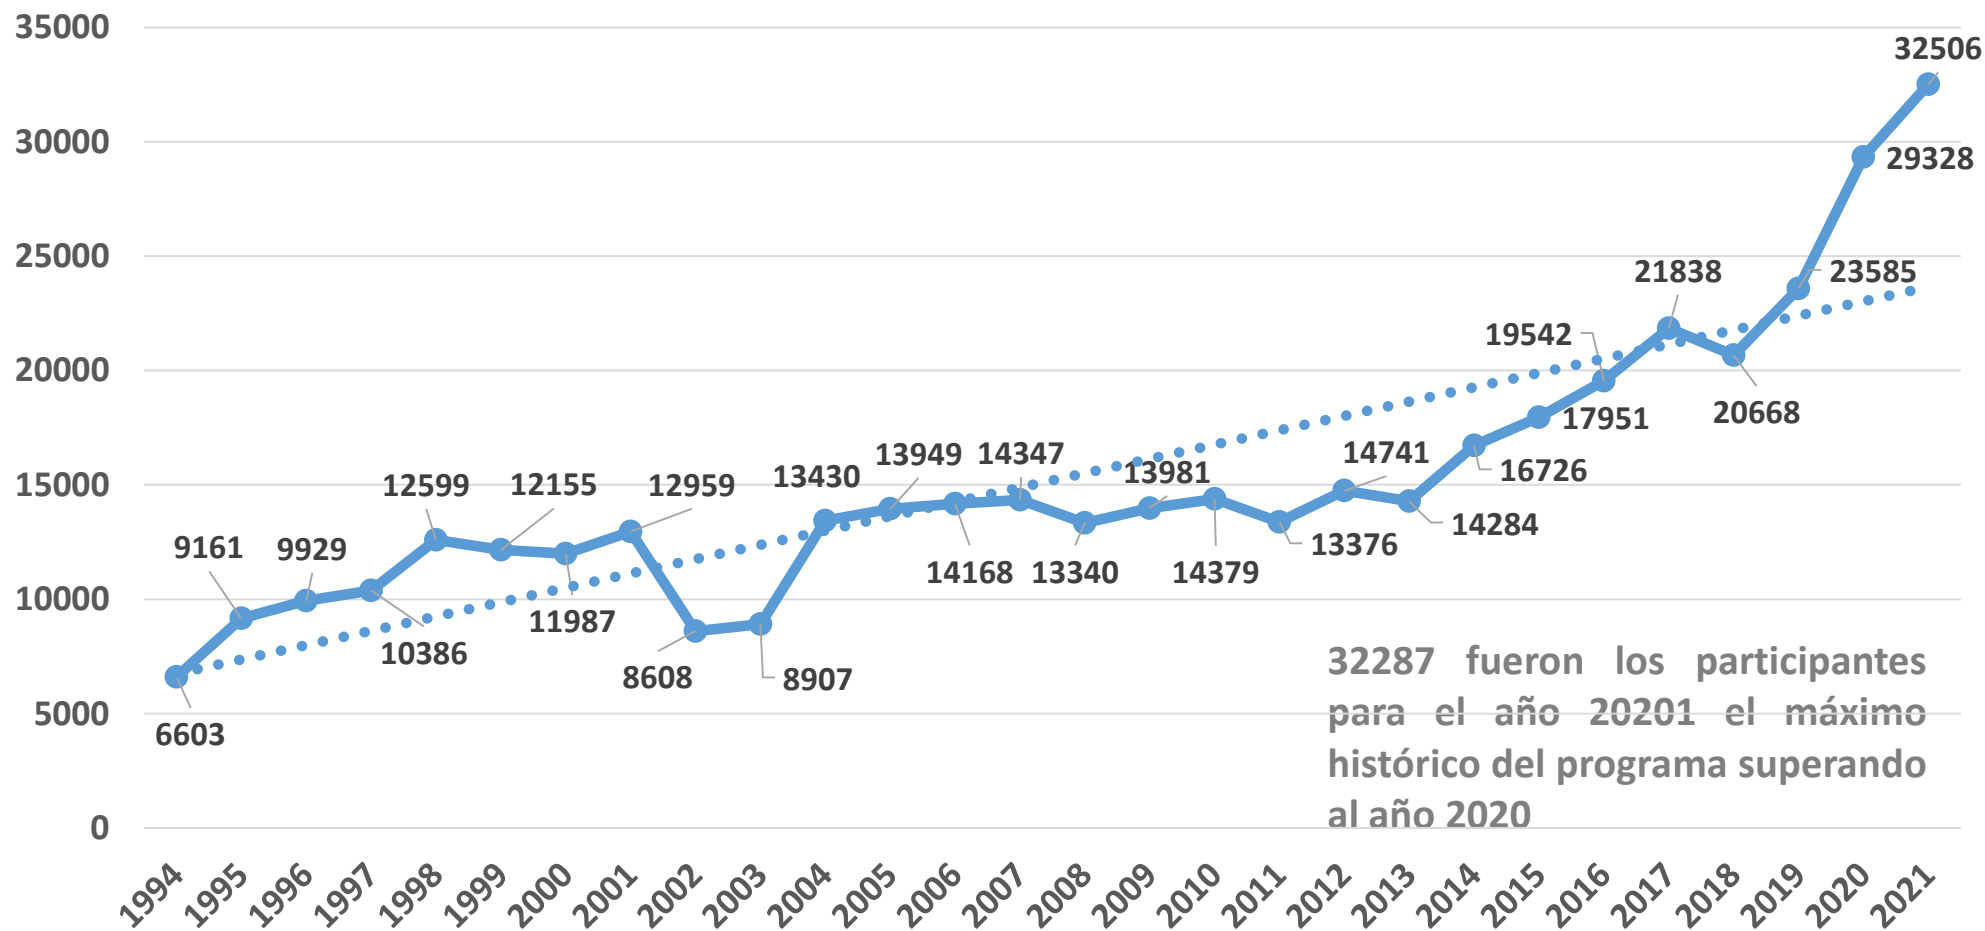

Actividades realizadas 2021

Los números del programa Educación Permanente en pandemia

Evolución de la cantidad de cursos EP. Período 1994 – 2021

Cursos según región de emisión y servicio

Cursos según área de conocimiento

Cursos según destinatarios. Año 2021

Cursos según destinatarios. Evolución 2015 - 2021

Evolución de la cantidad de participantes. Años 1994 – 2021

Horas dictadas por el programa según servicios radicados en Montevideo. Año 2021

Entre todas las actividades se dictaron un total de 29.715 hs. en los servicios radicados en Mvdeo.

Horas dictadas por el programa según servicios radicados en el Interior y otros programas. Año 2021

Entre todas las actividades se dictaron un total de 3.960 hs. en los servicios radicados en el Interior y otros programas.

En total se dictaron en el programa EP **34.395 hs**

Promedio participantes/curso. Evolución 1994-2021

¡Gracias!