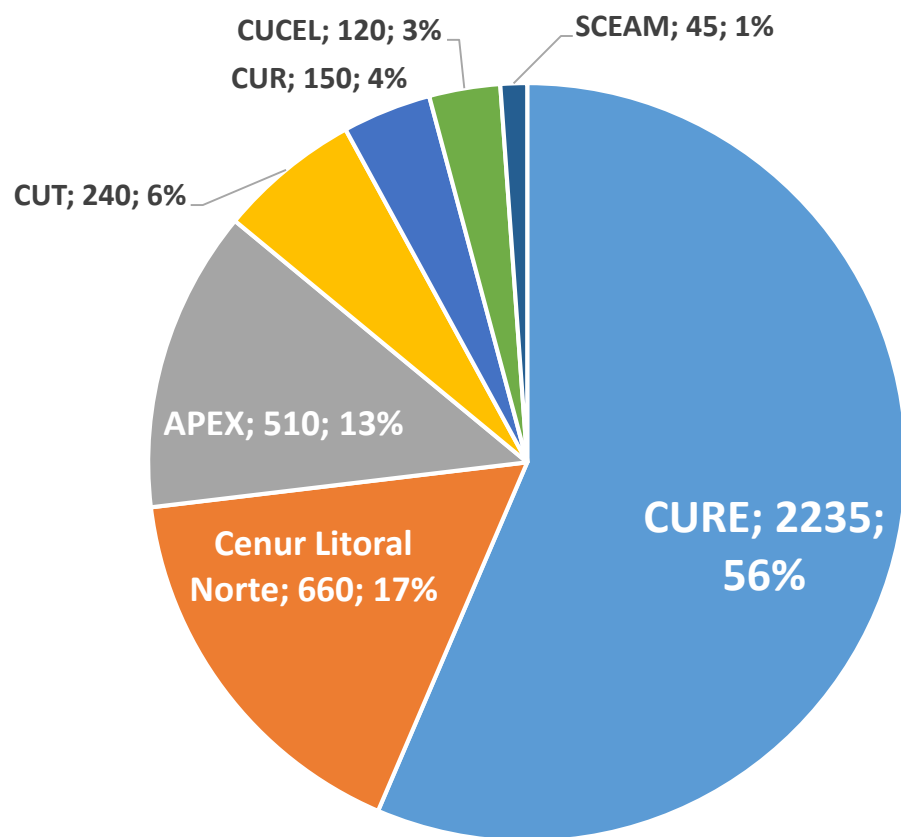

Actividades realizadas 2021

Los números del programa Educación Permanente en pandemia

Evolución de la cantidad de cursos EP. Período 1994 – 2021

Cursos según región de emisión y servicio

Cursos según área de conocimiento

Cursos según destinatarios. Año 2021

Cursos según destinatarios. Evolución 2015 - 2021

Evolución de la cantidad de participantes. Años 1994 – 2021

Horas dictadas por el programa según servicios radicados en Montevideo. Año 2021

Entre todas las actividades se dictaron un total de 29.715 hs. en los servicios radicados en Mvdeo.

Horas dictadas por el programa según servicios radicados en el Interior y otros programas. Año 2021

Entre todas las actividades se dictaron un total de 3.960 hs. en los servicios radicados en el Interior y otros programas.