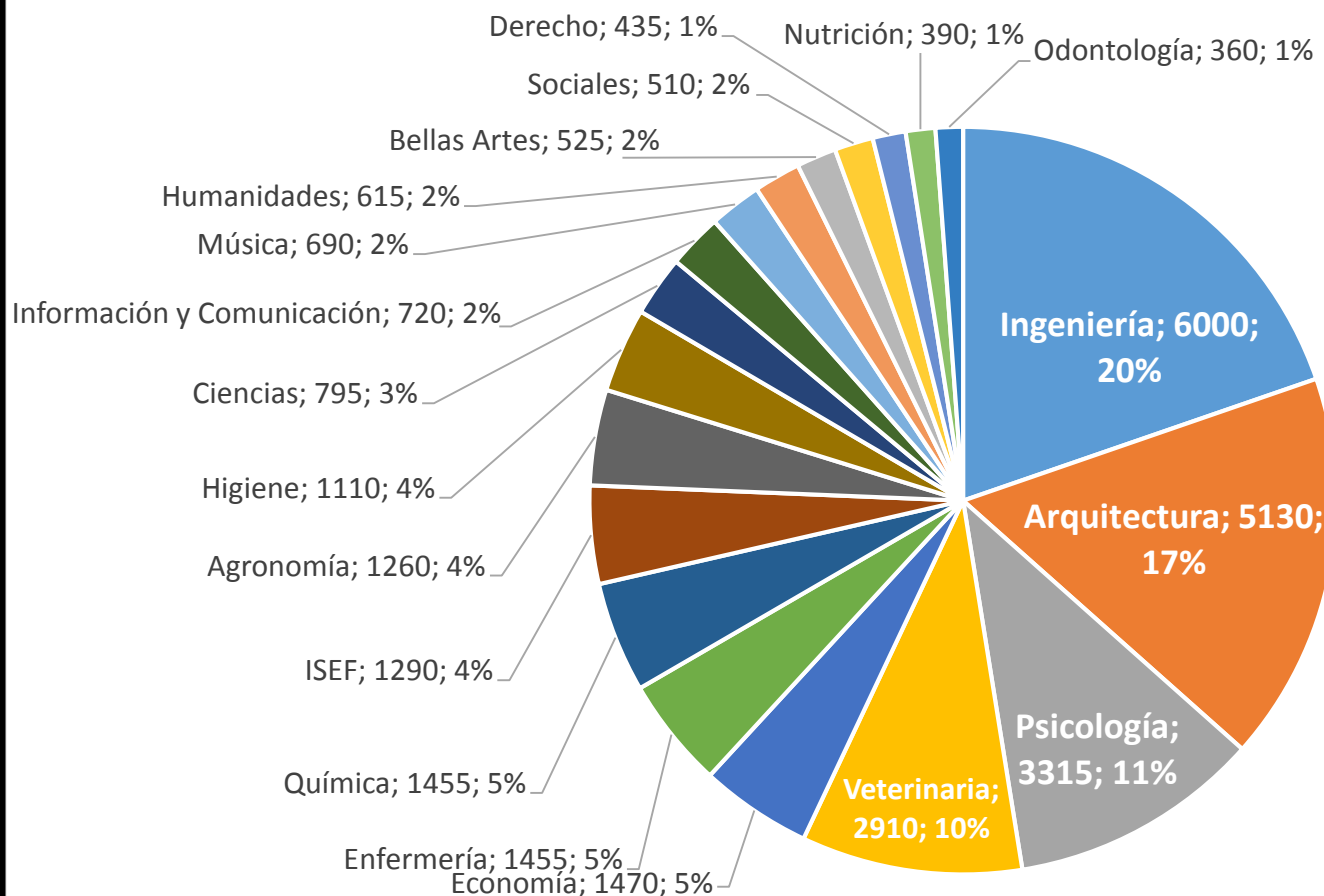

Actividades realizadas 2021

Los números del programa Educación Permanente en pandemia

Evolución de la cantidad de cursos EP. Período 1994 – 2021

Cursos según región de emisión y servicio

Cursos según área de conocimiento

Cursos según destinatarios. Año 2021

Cursos según destinatarios. Evolución 2015 - 2021

Evolución de la cantidad de participantes. Años 1994 – 2021

Horas dictadas por el programa según servicios radicados en Montevideo. Año 2021

Entre todas las actividades se dictaron un total de 29.715 hs. en los servicios radicados en Mvdeo.

Horas dictadas por el programa según servicios radicados en el Interior y otros programas. Año 2021

Entre todas las actividades se dictaron un total de 3.960 hs. en los servicios radicados en el Interior y otros programas.

En total se dictaron en el programa EP **34.395 hs**

Promedio participantes/curso. Evolución 1994-2021

¡Gracias!