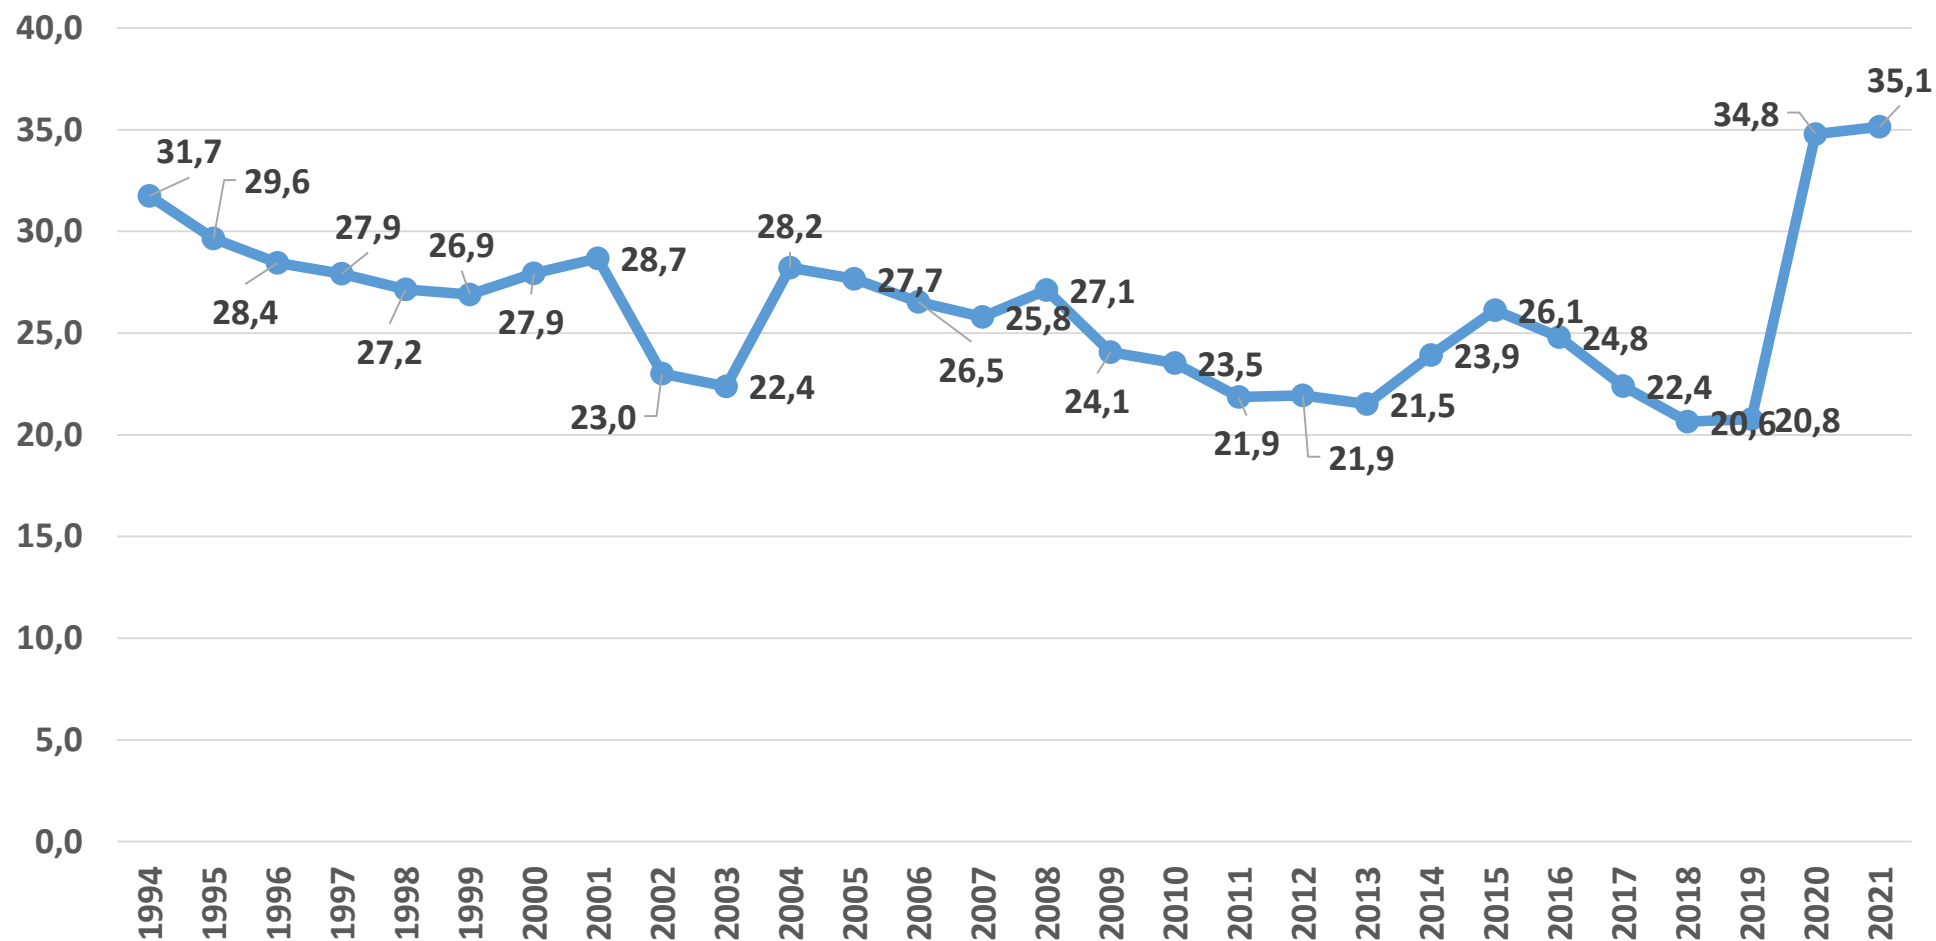

Actividades realizadas 2021

Los números del programa Educación Permanente en pandemia

Evolución de la cantidad de cursos EP. Período 1994 – 2021

Cursos según región de emisión y servicio

Cursos según área de conocimiento

Cursos según destinatarios. Año 2021

Cursos según destinatarios. Evolución 2015 - 2021

Evolución de la cantidad de participantes. Años 1994 – 2021

Horas dictadas por el programa según servicios radicados en Montevideo. Año 2021

Entre todas las actividades se dictaron un total de 29.715 hs. en los servicios radicados en Mvdeo.

Horas dictadas por el programa según servicios radicados en el Interior y otros programas. Año 2021

Entre todas las actividades se dictaron un total de 3.960 hs. en los servicios radicados en el Interior y otros programas.

En total se dictaron en el programa EP **34.395 hs**

Promedio participantes/curso. Evolución 1994-2021

¡Gracias!